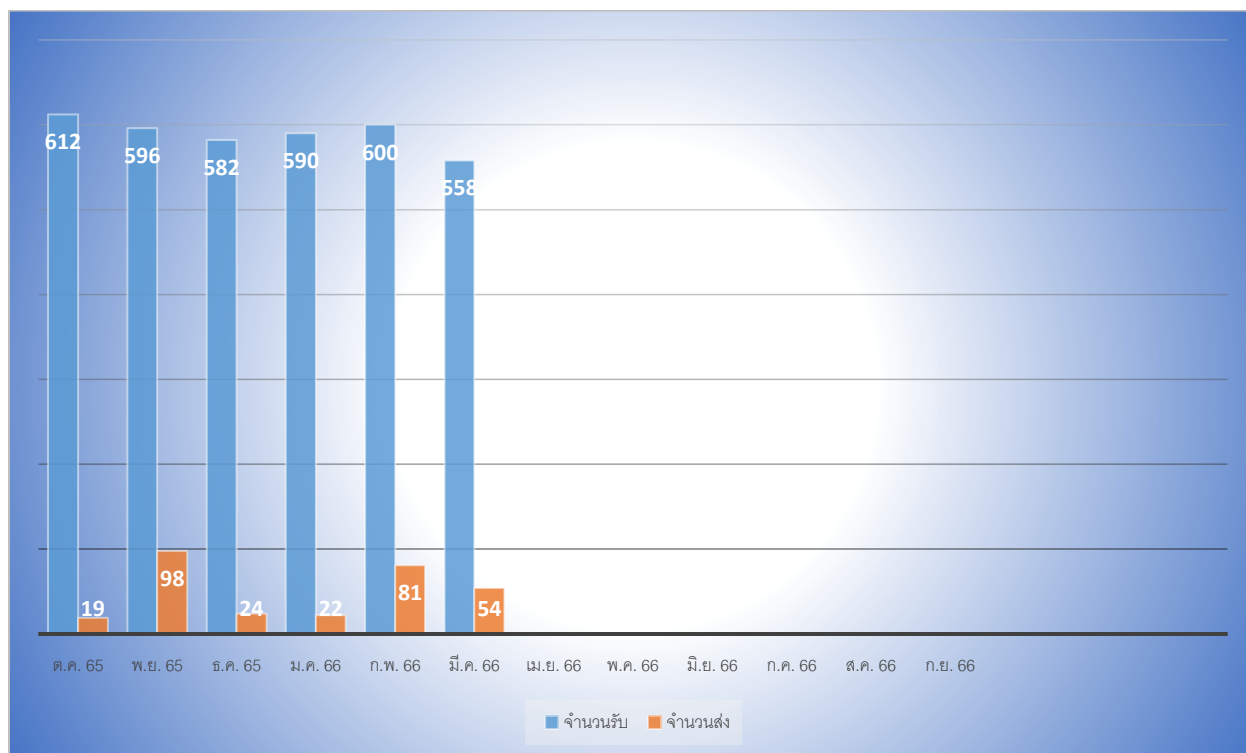

สรุปข้อมูลเชิงสถิติการใช้บริการ รับ - ส่ง ไปรษณีย์
สำนักงานวิทยาเขตนครปฐม มหาวิทยาลัยราชภัฏสวนสุนันทา ประจำปี
งบประมาณ พ.ศ. 2566

เดือน	ต.ค.65	พ.ย.65	ธ.ค.65	ม.ค.66	ก.พ.66	มี.ค.66	เม.ย.66	พ.ค.66	มิ.ย.66	ก.ค.66	ส.ค.66	ก.ย.66
จำนวน												
จำนวนรับ	612	596	582	590	600							
จำนวนส่ง	19	98	24	22	81							